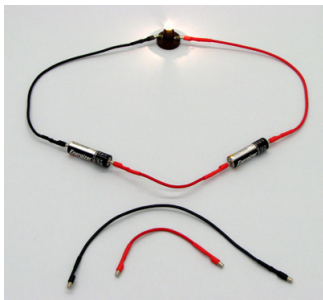

CABLE, TERMINALES MAGNETICOS, ROJO, 300MM

Descripción:

Cables magnéticos Rojos de 300 mm de largo. Haga que los circuitos eléctricos funcionen al instante con estos ingeniosos cables equipados con un poderoso imán en cada extremo. Coloque cerca de una caja la batería y se conecta por sí mismo o colocar al lado de un conector de portalámparas y usted tiene su primer circuito de trabajo. Los imanes, que sobresalen de los extremos de los cables, tienen un diámetro de 4 mm, por lo que funcionarán en todos los lugares en los que funcionan los enchufes banana estándar, como fuentes de alimentación, medidores de prueba y clips de cocodrilo, pero tienen la ventaja de realizar conexiones instantáneas cuando están cerca de los conectores de acero. Los niños ya no tienen que desnudar, cortar o hacer arreglos mecánicos y los cables pueden ser encadenados juntos para extender su longitud con facilidad. Bulbo y base para el bulbo, se venden por separado.

Características:

- Longitud: 300 mm.
- Color: rojo.
- Diámetro de los imanes: 4 mm.