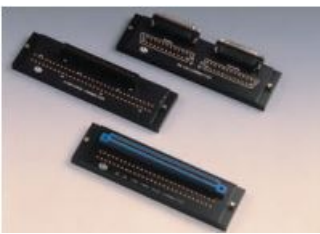

\$dompdf->loadHtml(\$html);

ADAPTADOR PARA CONECTOR D-SUB PARA PP-272

Descripcion:

Conector D-sub 25 contactos, masculinos y femeninos

Caracteristicas:

- Número de contactos: 25