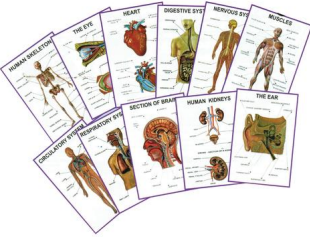

POSTER EN RELIEVE DEL CEREBRO 50x70CM

Descripción:

Póster que muestra la estructura del cerebro humano.

Características:

- Dimensiones: 50 x 70 cm